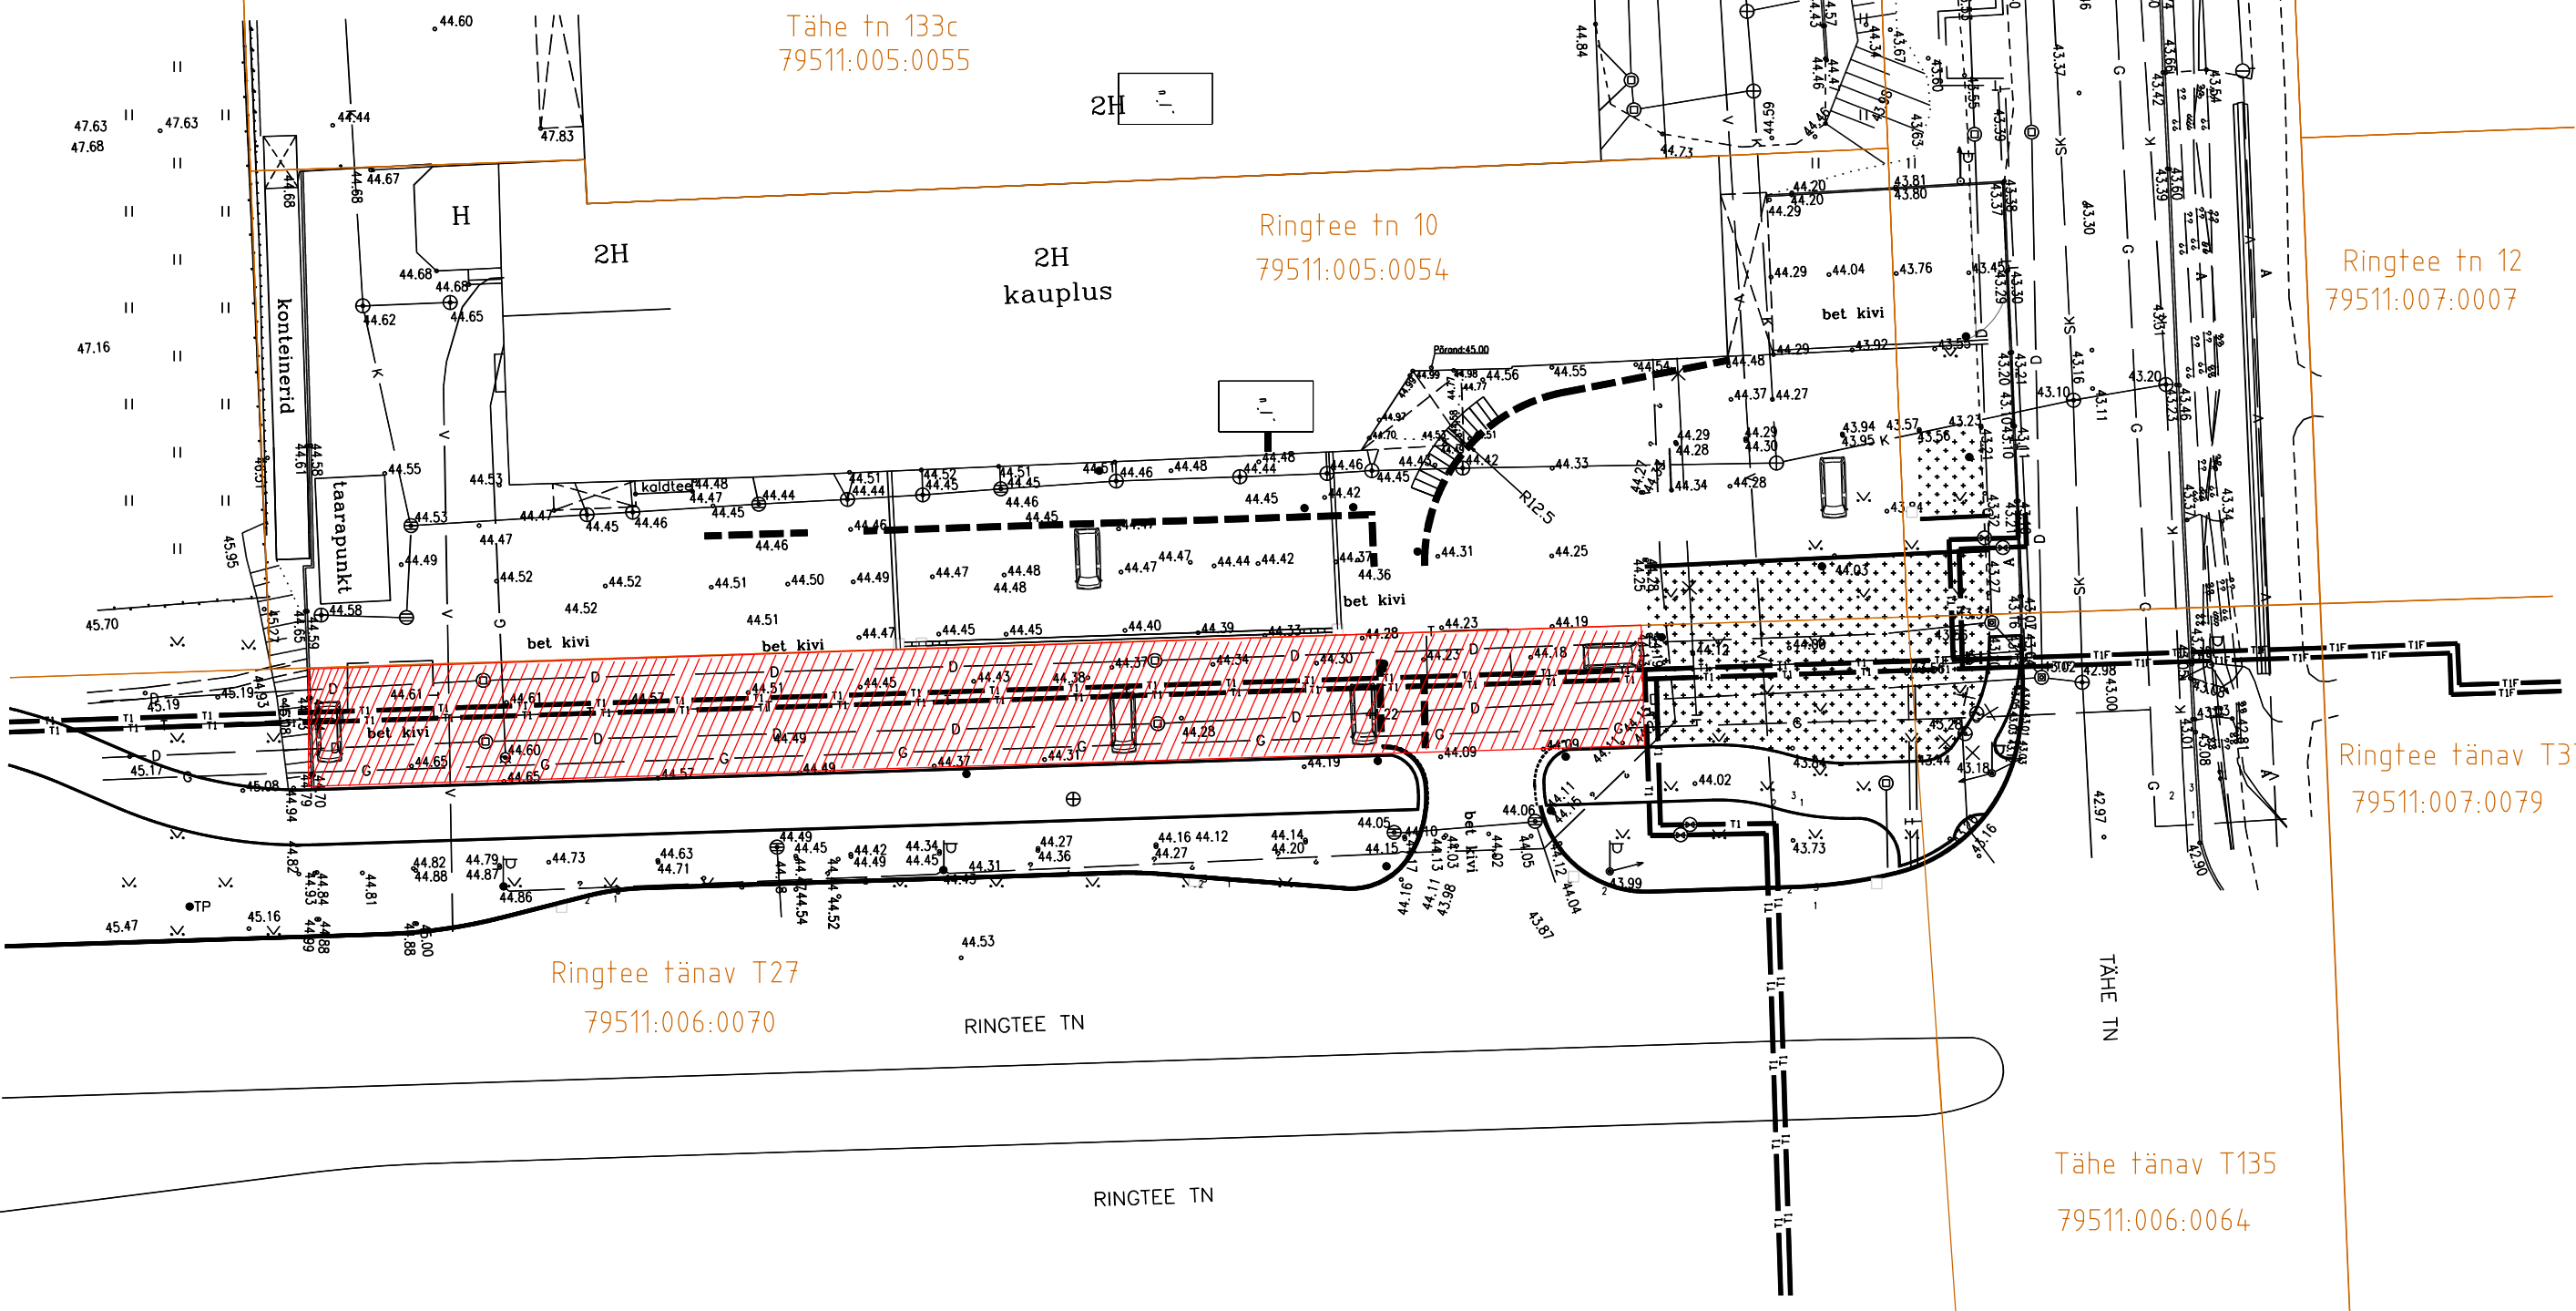

Asendiplaan Ringtee tänav T27 M 1: 500

Ringtee tn 8
79511:005:0003

Tähe tn 133c
79511:005:0055

Tähe tänav T133
79511:005:0061

Tähe tn 116d
79511:007:0018

Ringtee tn 10
79511:005:0054

Ringtee tn 12
79511:007:0007

Ringtee tänav T37
79511:007:0079

Ringtee tänav T27
79511:006:0070

Tähe tänav T135
79511:006:0064

Ringtee tn 31
79511:006:0062

 Üürile antav maa-ala 848,3 m²

Koostas: LPMKO geodeesiateenistuse vanemspetsialist M. Kiisla
15.10.2013